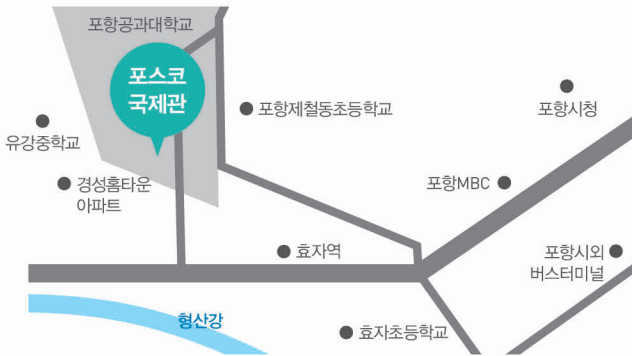

POHANG CEO FORUM

21세기 초일류 기업경영
포항CEO포럼이 함께 합니다.

찾아오시는 길

MAP

• 포스코국제관

37673 경상북도 포항시 남구 청암로 67

포항상공회의소

37783 경상북도 포항시 남구 포스코대로 333